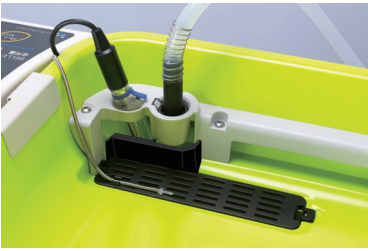

## カラーバリエーション

※写真の色は印刷物のため実物と多少異なる場合があります。

ライトグリーン

エレガントピンク

パッションイエロー

モダンシックグレー

## 特徴

- トレイの底がフラットになり、ネイブ周りがワイドになりました。
- 高さの異なる2種類の高さのクッションを付属しました。

- 液晶パネルの採用により視認性が高くなりました。
- 音声ガイダンスによる操作アシスト機能を搭載しました。

- フィルターカバーの大型化により、排水口周りのお掃除がし易くなりました。
- スーパーpHコントローラーのノズルが固定できるようになりました。

- 液晶パネルの採用により視認性が高くなりました。
- 音声ガイダンスによる操作アシスト機能を搭載しました。

## 主な仕様

項目	仕様
形名	FT-2014BJ
排水タンク容量	3000mL (満水時6000mL)
外形寸法	 
電源	AC100V 50/60Hz
定格消費電力	550W 50/60Hz
安全装置	<ul style="list-style-type: none"> <li>• サーマスタット</li> <li>• マイクロスイッチ</li> </ul>
温度設定	常温～39℃前後
質量	14kg
電源コード	機外長2.5m
付属品	<ul style="list-style-type: none"> <li>• 取扱説明書 (保証書付)</li> <li>• シャワーキャップ</li> <li>• フィルター (S)×3</li> <li>• フィルター (L)×3</li> <li>• トレイクッション20</li> <li>• トレイクッション30</li> <li>• スーパーpHコントローラー取付具</li> <li>• ストレナー</li> </ul>
定価	360,000円 (税抜)