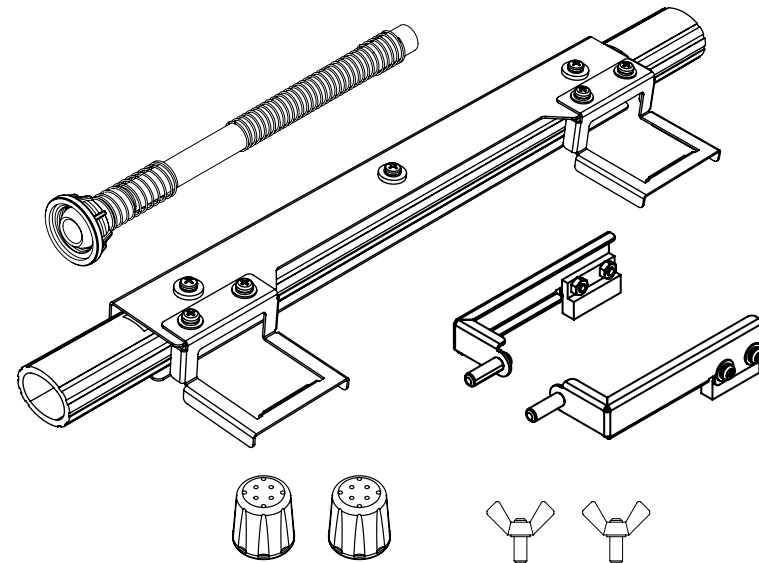

ご購入について

形名：FT-DR03

ベル・ドゥーシュ用ダブルロビネは以下の組合せとなりますので、
それぞれ販売店様よりお買い求めください。

ダブルロビネ ノズルホース組立 S
形名：FT-FHS01

サロン価格：29,900 円（税抜き）

ベル・ドゥーシュ用取付金具
形名：FT-DRMB

サロン価格：29,000 円（税抜き）