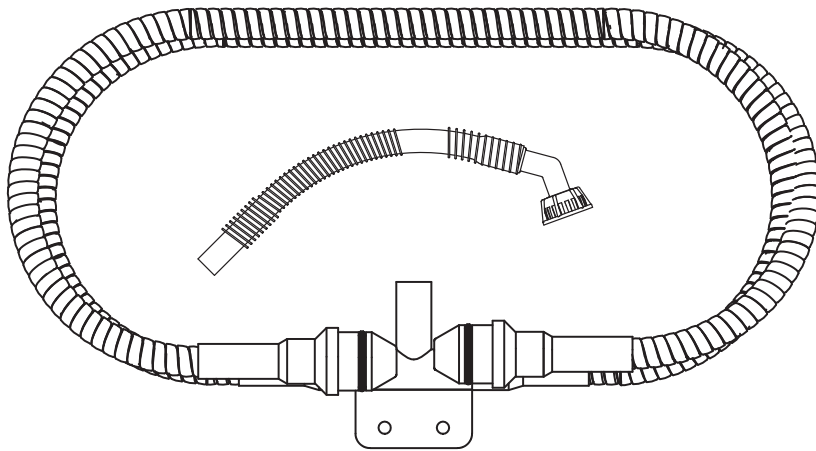

ご購入について

形名：FT-DR03

ベル・ドゥーシュ用ダブルロビネは以下の組合せとなりますので、
それぞれ販売店様よりお買い求めください。

ダブルロビネ ノズルホース組立 S
形名：FT-FHS01

サロン価格：29,900 円（税抜き）

ベル・ドゥーシュ用取付金具
形名：FT-DRMB

サロン価格：29,000 円（税抜き）